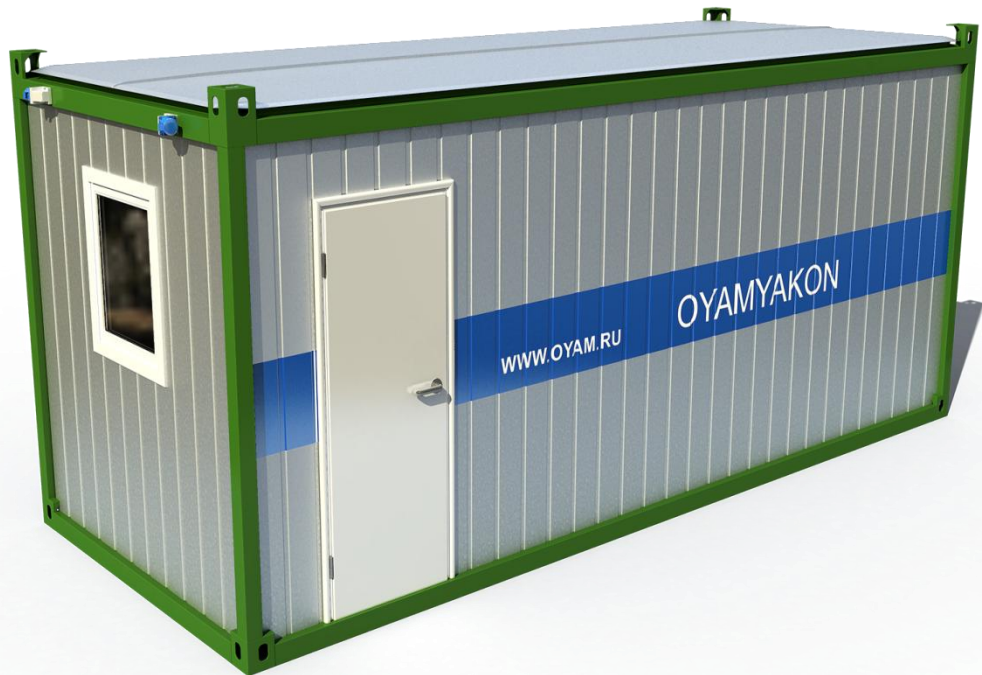

12	Электромонтажные работы	Скрытая проводка кабель 1,5 мм² и 2,5 мм² ВВГнг, Светильник потолочный 1 шт, выключатель , розетки одинарные 2 шт., Автомат 32 А, УЗО 40 А 30 Ма,
13	Дверь	DoorHan утепленная, цвет медный-антик
14	Окно	Пластиковое Rehau
15	Внешняя отделка	Профилированный лист цинк – волна 20 см

УСЛОВИЯ ПОСТАВКИ			
Место и условия отправки (погрузки)	Перевозка товара оплачивается покупателем/ ГК РФ		
Место назначения	РФ/СНГ		
Вариант сборки	транспортная упаковка (FREIGHT PACKING)		
Начало поставок	-----		
Время изготовления	не более 30 календарных дней		
Оплата	предоплата 80% в течение 5 календарных дней с даты размещения заказа, 20% в течение 3-х календарных дней с даты готовности заказа.		
В цену предложения вошла следующая дополнительная комплектация	Сборка на месте	по договоренности	
	Отделка МДФ панелями пола и стен	16 062 руб. * 2	
	Уплотнитель резиновый для стыка между контейнерами	6000 руб.	
	Перегородка	3 200 руб. * 3.4 кв.м.	
	межкомнатная дверь «стандарт»	6 800 руб.	
	Линолеум бытовой	5850 руб. *2	
	Комплект «Фитинг» для скручивания контейнеров между собой	2 500 руб.	
	Кабель с вилками для соединения электрической сети 2-х сдвоенных контейнеров	2 560 руб.	
	Базовый контейнер	131 500 руб. * 2	
	Цена 2 модулей	335 484 руб. Со скидкой 2 % 330 224 руб. (RUR)¹	
Скидка на объем от стоимости базового контейнера: 4 и более – 6 %, 3 – 4%, 2 – 2 %			
Цена организация продавцом экспортных, таможенных процедур для вывоза товара	-----		
Цена организация продавцом доставки товара (в соответствии с тарифом транспортной компании).	-----		

¹ цена является актуальной в течение 15 календарных дней с даты составления настоящего предложения.
ООО ОЯМ-КОСТРАКТ не является плательщиком НДС.