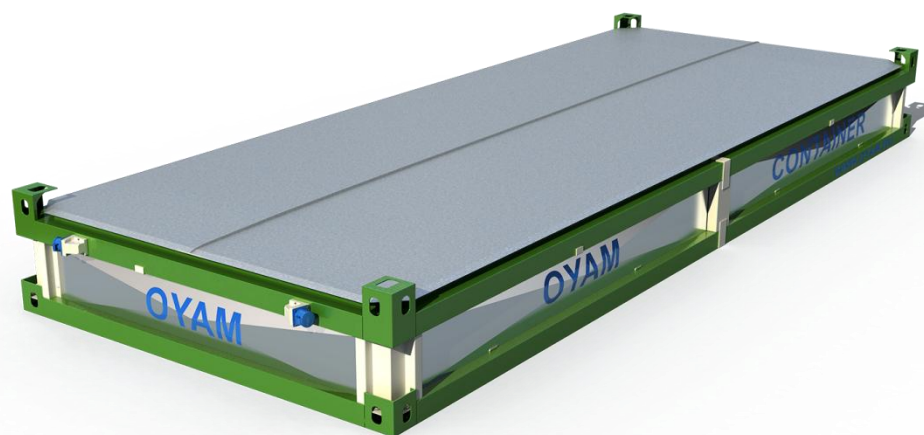

С уважением,
Генеральный директор
Колесов Олег